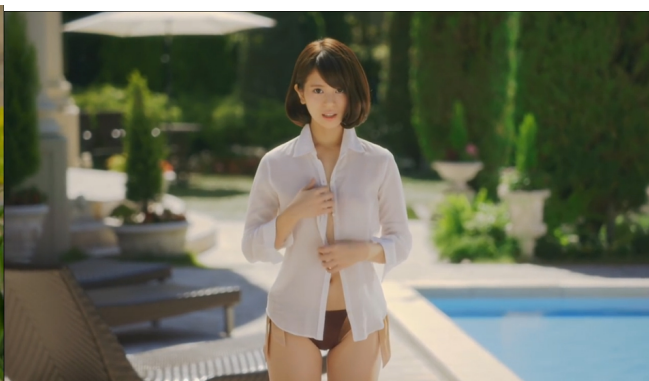

高田引越センター「グラビア」篇

【TV】

TBS「ジモト動画アカデミー」（2016年5月）
TVQ九州放送「おっほ～ゴッホみたいに言うな～」（2016年6月）
FBS福岡放送「クロ女子白書」（2016年6月）
TBS「サンデージャポン」（2016年7月）
RKB毎日放送「TEEN!TEEN!」（2016年7月/8月）
FBS福岡放送制作・全国28局ネット「今田・徳井がガチ婚活!?九州美女探しツアー」（2016年8月）

【Movie】

香港 nowTV「趁熱愛～summer time～」（2015年8月）

【Magazine】

週刊ヤングジャンプ 表紙・巻頭・巻末（2016年5月）
週刊プレイボーイ（2016年7月）

【MV】

吉崎綾「AYA'SSANPO」long ver（2016年5月）
くまもと・ふるモーション-課公式PRソング「お風呂で歌えば」つじあやの（2015年3月）
243「SWEET MEMORIES」（2016年6月）

【Web】

modelpress モデルプレスニュース（2016年5月26日）
modelpress モデルプレスインタビュー「注目の人物」（2016年4月25日）